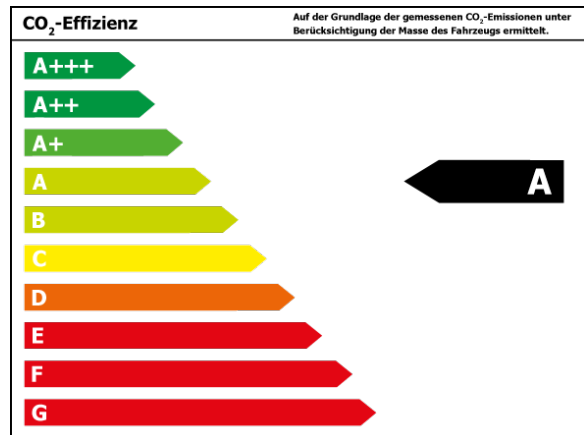

Ebbinghaus am Stadion

Angebotsnummer: NIZAMU046173-10

Ausdruck vom: 23.04.2024

Finanzierungsbeispiel

Fragen Sie nach unseren Finanzierungsangeboten.
Gerne nehmen wir Ihren Gebrauchten in Zahlung !

Bitte beachten Sie, dass bei allen Angaben zum Fahrzeug Irrtümer und Änderungen vorbehalten sind!

Verbrauch

Verbrauch und Emissionen (NEFZ) *

CO₂-Emission* : 0 g/km

Stromverbrauch kombiniert* : 11,5 kWh/100 km

Verbrauch und Emissionen (WLTP) *

CO₂-Emission* : 0 g/km

Elektrische Reichweite* : 412 km

Batterie & Ladeinformation¹

Ladezeit* : 480 Minuten

Schnellladezeit* : 54 Minuten

Steckerart* : Typ2, SCHUKO

1Diese E-Auto spezifischen Informationen werden ohne jegliche Gewähr und Haftung bereitgestellt und sind nicht Bestandteil der Fahrzeugbeschreibung und des Angebotes des inserierenden Autohändlers. Die Datenqualität ist maßgeblich davon abhängig, ob das Fahrzeug eindeutig einem Referenztypen zugeordnet werden kann.

*Weitere Informationen zum offiziellen Kraftstoffverbrauch und den offiziellen spezifischen CO₂-Emissionen neuer Personenkraftwagen können dem 'Leitfaden über den Kraftstoffverbrauch, die CO₂-Emissionen und den Stromverbrauch neuer Personenkraftwagen' entnommen werden, der an allen Verkaufsstellen und bei 'Deutsche Automobil Treuhand GmbH' unter www.dat.de unentgeltlich erhältlich ist.