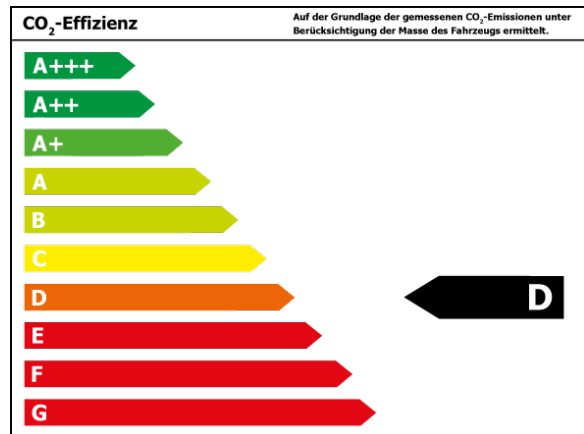

Verbrauch

Verbrauch und Emissionen (NEFZ) *

Innerorts* :	5,4 l/100 km
Ausserorts* :	3,9 l/100 km
Kombiniert* :	4,5 l/100 km
CO2-Emission* :	117,0 g/km

Verbrauch und Emissionen (WLTP) *

CO2-Emission* :	117 g/km
-----------------	----------