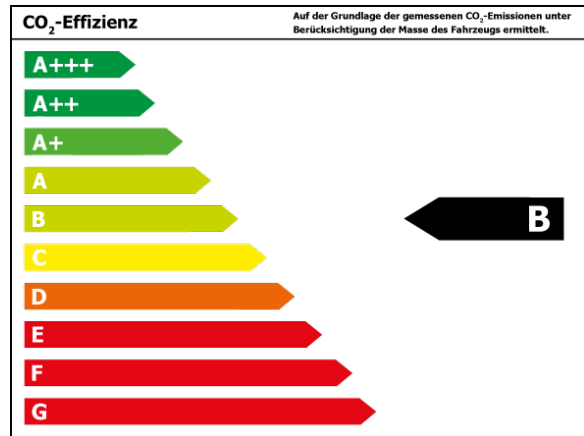

Verbrauch

Verbrauch und Emissionen (NEFZ) *

Innerorts* :	5,8 l/100 km
Ausserorts* :	4,6 l/100 km
Kombiniert* :	5,0 l/100 km
CO2-Emission* :	115,0 g/km

Verbrauch und Emissionen (WLTP) *

Kombiniert* :	5,0 l/100 km
CO2-Emission* :	115 g/km