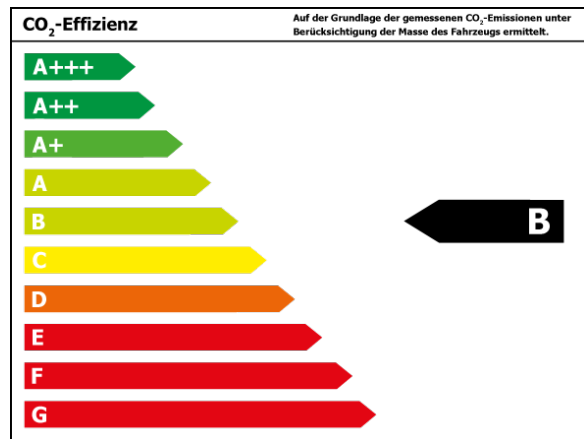

Ebbinghaus am Stadion

Angebotsnummer: LANGEU195520-10

Ausdruck vom: 24.04.2024

Finanzierungsbeispiel

Fragen Sie nach unseren Finanzierungsangeboten.
Gerne nehmen wir Ihren Gebrauchten in Zahlung !

Bitte beachten Sie, dass bei allen Angaben zum Fahrzeug Irrtümer und Änderungen vorbehalten sind!

Verbrauch

Verbrauch und Emissionen (NEFZ) *

Kombiniert* : 1,1 l/100 km

CO₂-Emission* : 26,0 g/km

Stromverbrauch kombiniert*: 11,7 kWh/100 km

Verbrauch und Emissionen (WLTP) *

CO₂-Emission* : 26 g/km

Batterie & Ladeinformation¹

Steckerart* : Typ2, SCHUKO

¹Diese E-Auto spezifischen Informationen werden ohne jegliche Gewähr und Haftung bereitgestellt und sind nicht Bestandteil der Fahrzeugbeschreibung und des Angebotes des inserierenden Autohändlers. Die Datenqualität ist maßgeblich davon abhängig, ob das Fahrzeug eindeutig einem Referenztypen zugeordnet werden kann.

*Weitere Informationen zum offiziellen Kraftstoffverbrauch und den offiziellen spezifischen CO₂-Emissionen neuer Personenkraftwagen können dem 'Leitfaden über den Kraftstoffverbrauch, die CO₂-Emissionen und den Stromverbrauch neuer Personenkraftwagen' entnommen werden, der an allen Verkaufsstellen und bei 'Deutsche Automobil Treuhand GmbH' unter www.dat.de unentgeltlich erhältlich ist.