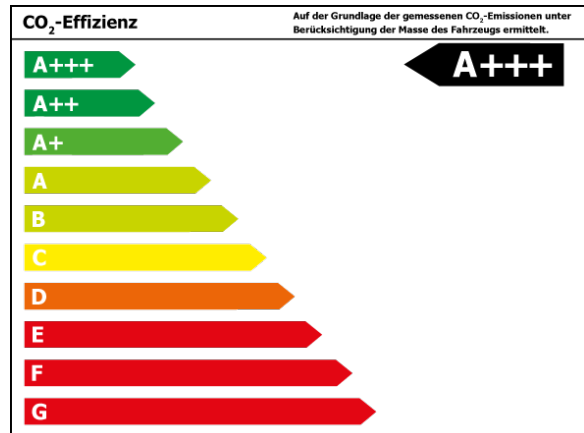

Finanzierungsbeispiel

Fragen Sie nach unseren Finanzierungsangeboten.
Gerne nehmen wir Ihren Gebrauchten in Zahlung !

Bitte beachten Sie, dass bei allen Angaben zum Fahrzeug Irrtümer und Änderungen vorbehalten sind!

Verbrauch

Verbrauch und Emissionen (NEFZ) *

CO₂-Emission* : 0 g/km
Stromverbrauch kombiniert* : 16,2 kWh/100 km

Verbrauch und Emissionen (WLTP) *

CO₂-Emission* : 0 g/km
Stromverbrauch kombiniert* : 17,9 kWh/100 km
Elektrische Reichweite* : 481 km

Batterie & Ladeinformation¹

Ladezeit* : 390 Minuten
Schnellladezeit* : 18 Minuten
Steckerart* : Typ2, SCHUKO, CSS
Batteriespannung* : 800 Volt
Standardladung* : 800 Volt
Batteriekapazität* : 77 kWh

¹Diese E-Auto spezifischen Informationen werden ohne jegliche Gewähr und Haftung bereitgestellt und sind nicht Bestandteil der Fahrzeugbeschreibung und des Angebotes des inserierenden Autohändlers. Die Datenqualität ist maßgeblich davon abhängig, ob das Fahrzeug eindeutig einem Referenztypen zugeordnet werden kann.

*Weitere Informationen zum offiziellen Kraftstoffverbrauch und den offiziellen spezifischen CO₂-Emissionen neuer Personenkraftwagen können dem 'Leitfaden über den Kraftstoffverbrauch, die CO₂-Emissionen und den Stromverbrauch neuer Personenkraftwagen' entnommen werden, der an allen Verkaufsstellen und bei 'Deutsche Automobil Treuhand GmbH' unter www.dat.de unentgeltlich erhältlich ist.