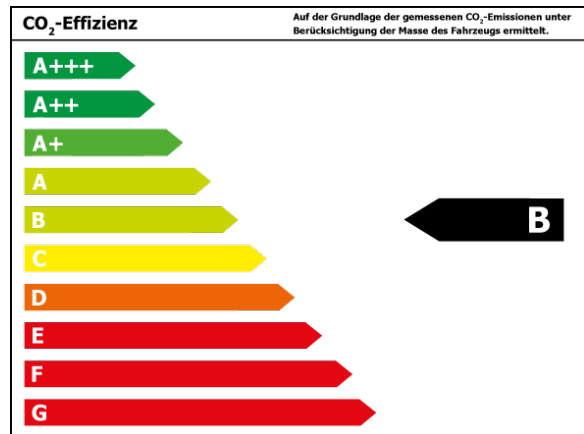

Verbrauch

Verbrauch und Emissionen (NEFZ) *

Innerorts* :	5,9 l/100 km
Ausserorts* :	4,7 l/100 km
Kombiniert* :	5,1 l/100 km
CO2-Emission* :	116,0 g/km

Verbrauch und Emissionen (WLTP) *

Kombiniert* :	6,1 l/100 km
CO2-Emission* :	138 g/km