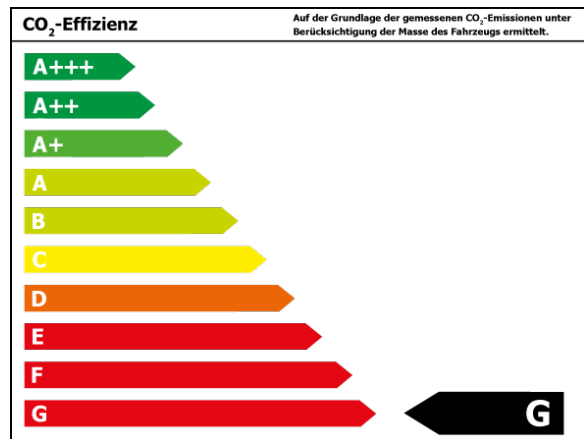

Verbrauch

Verbrauch und Emissionen (NEFZ) *

Innerorts* :	9,8 l/100 km
Ausserorts* :	6,4 l/100 km
Kombiniert* :	7,6 l/100 km
CO2-Emission* :	178,0 g/km

Verbrauch und Emissionen (WLTP) *

CO2-Emission* :	178 g/km
-----------------	----------