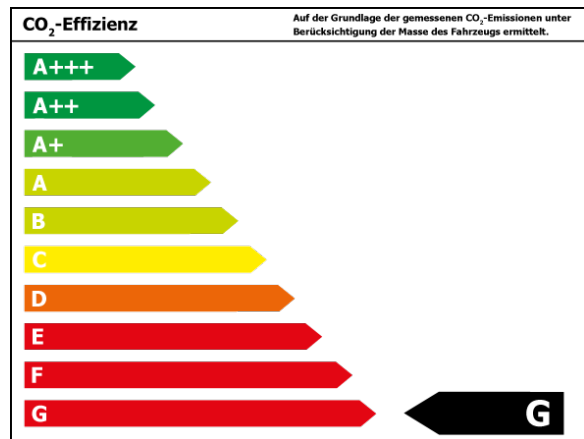

Verbrauch

Verbrauch und Emissionen (NEFZ) *

Innerorts* :	9,8 l/100 km
Ausserorts* :	6,4 l/100 km
Kombiniert* :	7,6 l/100 km
CO ₂ -Emission* :	178,0 g/km

Verbrauch und Emissionen (WLTP) *

CO ₂ -Emission* :	178 g/km
------------------------------	----------