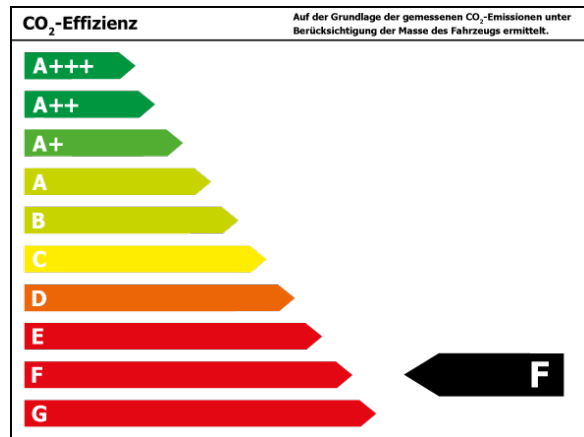

Bitte beachten Sie, dass bei allen Angaben zum Fahrzeug Irrtümer und Änderungen vorbehalten sind!

Verbrauch

Verbrauch und Emissionen (NEFZ) *

Innerorts* :	5,3 l/100 km
Ausserorts* :	3,7 l/100 km
Kombiniert* :	4,3 l/100 km
CO2-Emission* :	114,0 g/km

Verbrauch und Emissionen (WLTP) *

Langsam* :	6,8 l/100 km
Mittel* :	5,5 l/100 km
Schnell* :	4,8 l/100 km
Sehr schnell* :	5,7 l/100 km
Kombiniert* :	5,5 l/100 km
CO2-Emission* :	124 g/km

*Weitere Informationen zum offiziellen Kraftstoffverbrauch und den offiziellen spezifischen CO₂-Emissionen neuer Personenkraftwagen können dem 'Leitfaden über den Kraftstoffverbrauch, die CO₂-Emissionen und den Stromverbrauch neuer Personenkraftwagen' entnommen werden, der an allen Verkaufsstellen und bei 'Deutsche Automobil Treuhand GmbH' unter www.dat.de unentgeltlich erhältlich ist.