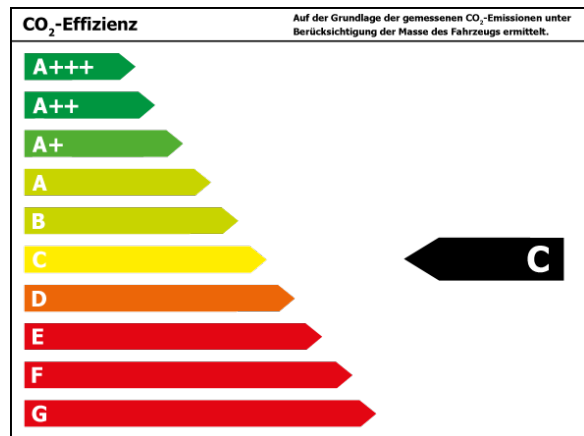

Verbrauch und Emissionen (NEFZ) *

Innerorts* :	7,3 l/100 km
Ausserorts* :	4,7 l/100 km
Kombiniert* :	5,6 l/100 km
CO ₂ -Emission* :	133,0 g/km

Verbrauch und Emissionen (WLTP) *

Kombiniert* :	7,0 l/100 km
CO ₂ -Emission* :	157 g/km