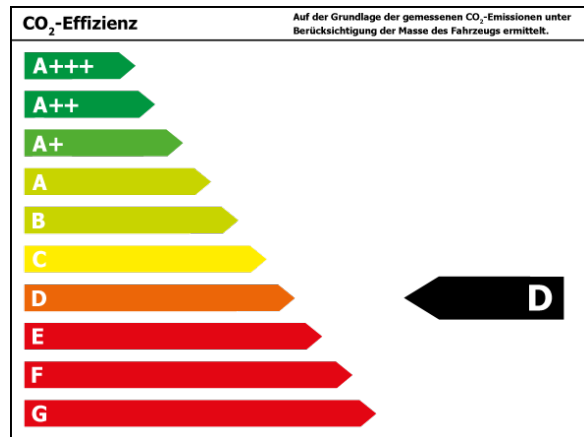

Bitte beachten Sie, dass bei allen Angaben zum Fahrzeug Irrtümer und Änderungen vorbehalten sind!

Verbrauch

Verbrauch und Emissionen (NEFZ) *

Innerorts* :	5,3 l/100 km
Ausserorts* :	3,7 l/100 km
Kombiniert* :	4,3 l/100 km
CO2-Emission* :	114,0 g/km

Verbrauch und Emissionen (WLTP) *

Langsam* :	6,8 l/100 km
Mittel* :	5,5 l/100 km
Schnell* :	4,8 l/100 km
Sehr schnell* :	5,7 l/100 km
Kombiniert* :	5,5 l/100 km
CO2-Emission* :	124 g/km

*Weitere Informationen zum offiziellen Kraftstoffverbrauch und den offiziellen spezifischen CO₂-Emissionen neuer Personenkraftwagen können dem 'Leitfaden über den Kraftstoffverbrauch, die CO₂-Emissionen und den Stromverbrauch neuer Personenkraftwagen' entnommen werden, der an allen Verkaufsstellen und bei 'Deutsche Automobil Treuhand GmbH' unter www.dat.de unentgeltlich erhältlich ist.