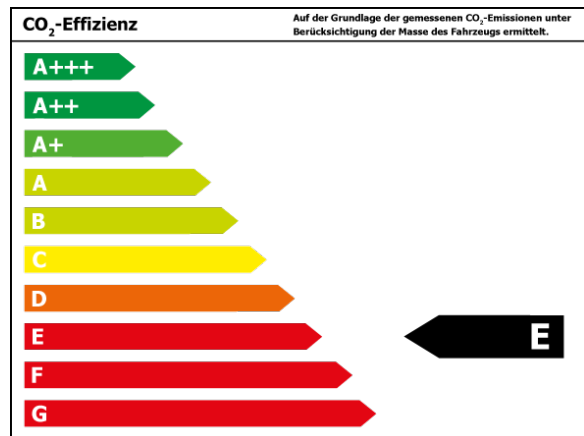

Verbrauch und Emissionen (NEFZ) *

Innerorts* :	5,7 l/100 km
Ausserorts* :	4,2 l/100 km
Kombiniert* :	4,7 l/100 km
CO ₂ -Emission* :	125,0 g/km

Verbrauch und Emissionen (WLTP) *

Kombiniert* :	6,4 l/100 km
CO ₂ -Emission* :	144 g/km