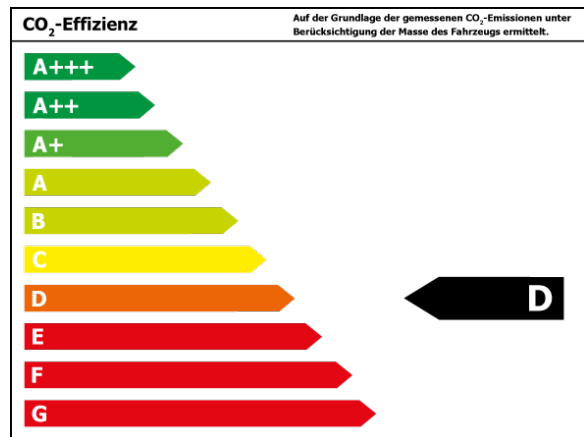

Verbrauch

Verbrauch und Emissionen (NEFZ) *

Innerorts* :	9,2 l/100 km
Ausserorts* :	6,5 l/100 km
Kombiniert* :	7,5 l/100 km
CO2-Emission* :	175,0 g/km

Verbrauch und Emissionen (WLTP) *

CO2-Emission* :	175 g/km
-----------------	----------