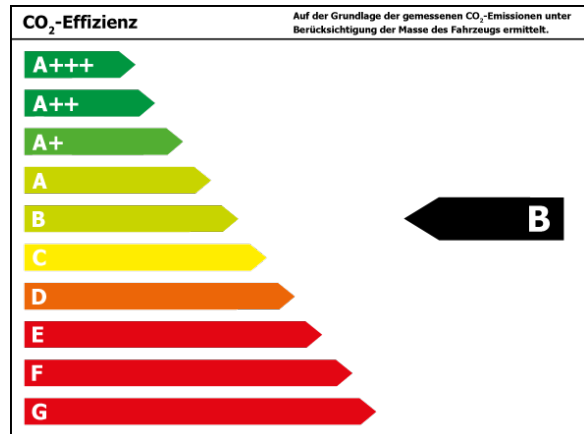

Verbrauch und Emissionen (NEFZ) *

Innerorts* :	5,8 l/100 km
Ausserorts* :	4,6 l/100 km
Kombiniert* :	5,0 l/100 km
CO2-Emission* :	115,0 g/km

*Weitere Informationen zum offiziellen Kraftstoffverbrauch und den offiziellen spezifischen CO₂-Emissionen neuer Personenkraftwagen können dem 'Leitfaden über den Kraftstoffverbrauch, die CO₂-Emissionen und den Stromverbrauch neuer Personenkraftwagen' entnommen werden, der an allen Verkaufsstellen und bei 'Deutsche Automobil Treuhand GmbH' unter www.dat.de unentgeltlich erhältlich ist.