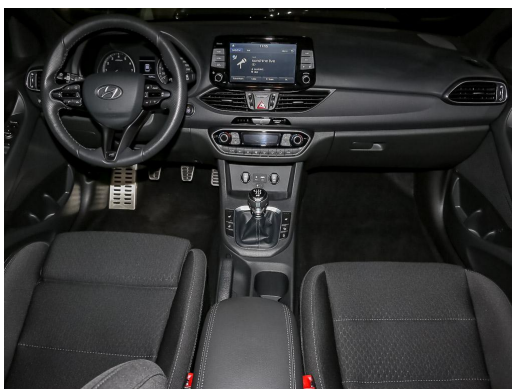

Ebbinghaus am Stadion

Angebotsnummer: HY03685902-GW

Ausdruck vom: 20.04.2024