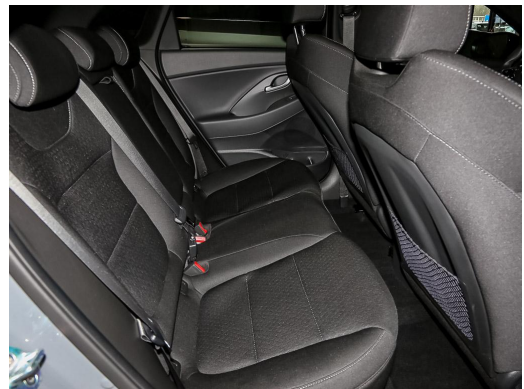

Ebbinghaus am Stadion

Angebotsnummer: HY03685902-GW

Ausdruck vom: 20.04.2024