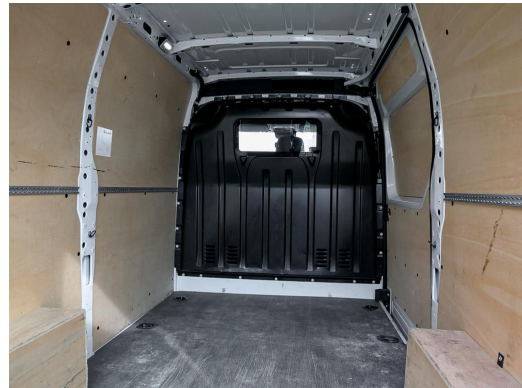

EA CLEVER CARS DIE NEUEN GEBRAUCHTEN.

Clever cars mit Garantie – Fahrvergnügen ohne Wenn und Aber!

Mit der Clever cars-Garantie bietet Ebbinghaus Ihnen als Kunde ganz neue Sicherheiten. Jedes Clever cars-Fahrzeug verfügt über den Kunden-Vorteils-Pass mit verbrieften Top-Service-Leistungen. Die Fahrzeuge sind nach Top-Standard aufbereitet und mit einer Garantie von bis zu drei Jahren ausgestattet.

Alle Vorteile auf einen Blick:

- ✓ Bis zu 3 Jahre Fahrzeug-Garantie
- ✓ Bequeme monatliche Raten
- ✓ Alle Fahrzeuge ohne Anzahlung
- ✓ Rückkauf-Garantie
- ✓ Übergabe-Protokoll
- ✓ Umtausch-Garantie
- ✓ Kunden-Vorteils-Pass
- ✓ Mobilitäts-Garantie

EINE MARKE DER EBBINGHAUS GRUPPE EBBINGHAUS-AUTOMOBILE.DE