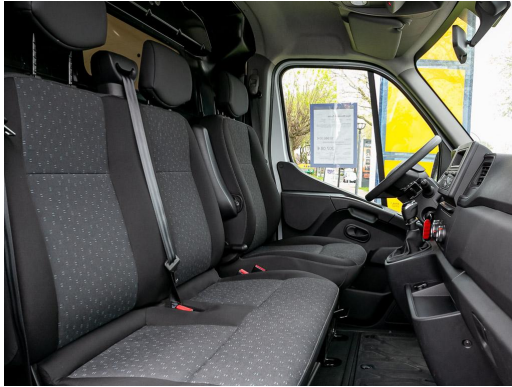

Ebbinghaus Autozentrum Dortmund GmbH

Angebotsnummer: MUG_B208380-25

Ausdruck vom: 20.04.2024