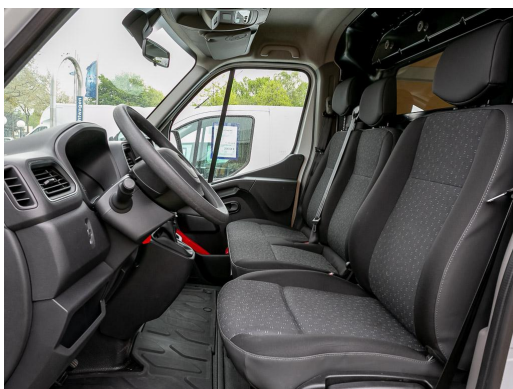

EA CLEVER CARS DIE NEUEN GEBRAUCHTEN.

Clever cars mit Garantie – Fahrvergnügen ohne Wenn und Aber!

Mit der Clever cars-Garantie bietet Ebbinghaus Ihnen als Kunde ganz neue Sicherheiten. Jedes Clever cars-Fahrzeug verfügt über den Kunden-Vorteils-Pass mit verbrieften Top-Service-Leistungen. Die Fahrzeuge sind nach Top-Standard aufbereitet und mit einer Garantie von bis zu drei Jahren ausgestattet.

Alle Vorteile auf einen Blick:

- ✓ Bis zu 3 Jahre Fahrzeug-Garantie
- ✓ Bequeme monatliche Raten
- ✓ Alle Fahrzeuge ohne Anzahlung
- ✓ Rückkauf-Garantie
- ✓ Übergabe-Protokoll
- ✓ Umtausch-Garantie
- ✓ Kunden-Vorteils-Pass
- ✓ Mobilitäts-Garantie

EINE MARKE DER EBBINGHAUS GRUPPE EBBINGHAUS-AUTOMOBILE.DE