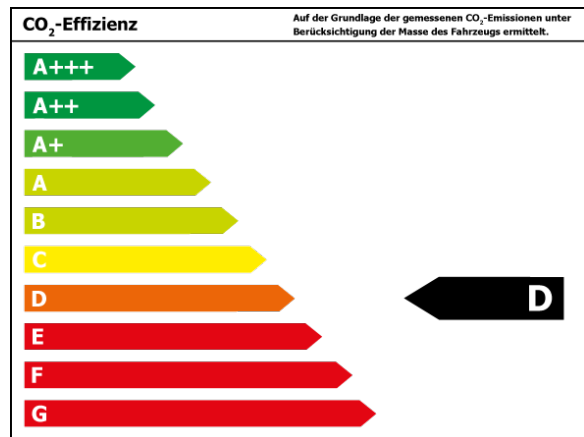

Verbrauch

Verbrauch und Emissionen (NEFZ) *

Innerorts* :	9,1 l/100 km
Ausserorts* :	6,8 l/100 km
Kombiniert* :	7,6 l/100 km
CO2-Emission* :	203,0 g/km

Verbrauch und Emissionen (WLTP) *

CO2-Emission* :	0 g/km
-----------------	--------