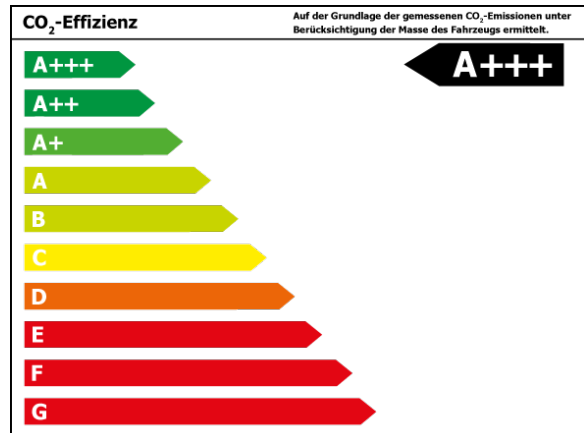

Finanzierungsbeispiel

Fragen Sie nach unseren Finanzierungsangeboten.
Gerne nehmen wir Ihren Gebrauchten in Zahlung !

Bitte beachten Sie, dass bei allen Angaben zum Fahrzeug Irrtümer und Änderungen vorbehalten sind!

Verbrauch

Verbrauch und Emissionen (NEFZ) *

CO₂-Emission* : 0 g/km
Stromverbrauch kombiniert* : 17,9 kWh/100 km

Verbrauch und Emissionen (WLTP) *

CO₂-Emission* : 0 g/km
Stromverbrauch kombiniert* : 19,1 kWh/100 km
Elektrische Reichweite* : 454 km

Batterie & Ladeinformation¹

Ladezeit* : 440 Minuten
Schnellladezeit* : 18 Minuten
Steckerart* : Typ2, SCHUKO, CSS
Batteriespannung* : 800 Volt
Standardladung* : 800 Volt
Batteriekapazität* : 77 kWh

¹Diese E-Auto spezifischen Informationen werden ohne jegliche Gewähr und Haftung bereitgestellt und sind nicht Bestandteil der Fahrzeugbeschreibung und des Angebotes des inserierenden Autohändlers. Die Datenqualität ist maßgeblich davon abhängig, ob das Fahrzeug eindeutig einem Referenztypen zugeordnet werden kann.

*Weitere Informationen zum offiziellen Kraftstoffverbrauch und den offiziellen spezifischen CO₂-Emissionen neuer Personenkraftwagen können dem 'Leitfaden über den Kraftstoffverbrauch, die CO₂-Emissionen und den Stromverbrauch neuer Personenkraftwagen' entnommen werden, der an allen Verkaufsstellen und bei 'Deutsche Automobil Treuhand GmbH' unter www.dat.de unentgeltlich erhältlich ist.