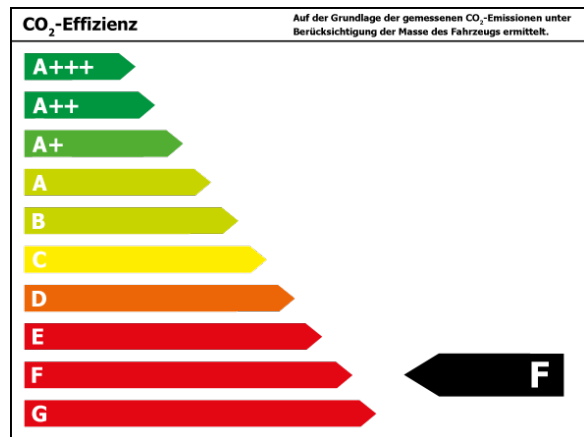

Verbrauch

Verbrauch und Emissionen (NEFZ) *

Innerorts* :	9,8 l/100 km
Ausserorts* :	5,8 l/100 km
Kombiniert* :	7,3 l/100 km
CO2-Emission* :	173,0 g/km

Verbrauch und Emissionen (WLTP) *

CO2-Emission* :	173 g/km
-----------------	----------