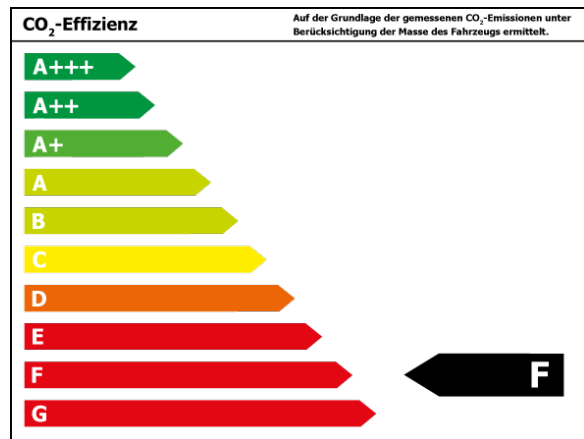

Verbrauch und Emissionen (NEFZ) *

Innerorts* :	8,2 l/100 km
Ausserorts* :	6,6 l/100 km
Kombiniert* :	7,2 l/100 km
CO2-Emission* :	165,0 g/km

Verbrauch und Emissionen (WLTP) *

CO2-Emission* :	165 g/km
-----------------	----------