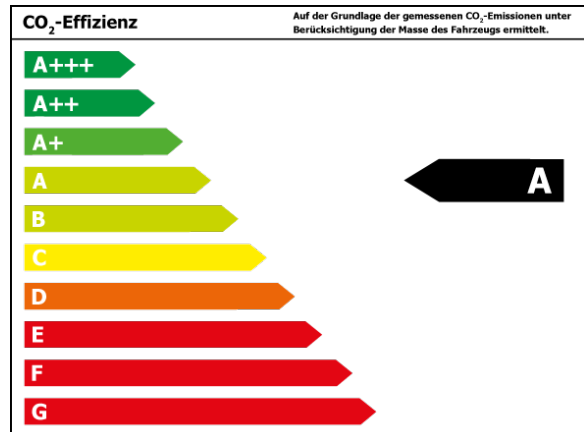

Finanzierungsbeispiel

Fragen Sie nach unseren Finanzierungsangeboten.
Gerne nehmen wir Ihren Gebrauchten in Zahlung !

Bitte beachten Sie, dass bei allen Angaben zum Fahrzeug Irrtümer und Änderungen vorbehalten sind!

Verbrauch

Verbrauch und Emissionen (NEFZ) *

CO2-Emission* : 0 g/km
Stromverbrauch kombiniert* : 14,7 kWh/100 km

Verbrauch und Emissionen (WLTP) *

CO2-Emission* : 0 g/km
Stromverbrauch kombiniert* : 14,7 kWh/100 km
Stromverbrauch langsam* : 12,0 kWh/100 km
Stromverbrauch mittel* : 12,6 kWh/100 km
Stromverbrauch schnell* : 14,5 kWh/100 km
Stromverbrauch sehr schnell* : 15,6 kWh/100 km
Elektrische Reichweite* : 484 km

Batterie & Ladeinformation¹

Ladezeit* : 330 Minuten
Schnellladezeit* : 47 Minuten
Steckerart* : Typ2, SCHUKO
Batteriekapazität* : 64 kWh

¹Diese E-Auto spezifischen Informationen werden ohne jegliche Gewähr und Haftung bereitgestellt und sind nicht Bestandteil der Fahrzeugbeschreibung und des Angebotes des inserierenden Autohändlers. Die Datenqualität ist maßgeblich davon abhängig, ob das Fahrzeug eindeutig einem Referenztypen zugeordnet werden kann.

*Weitere Informationen zum offiziellen Kraftstoffverbrauch und den offiziellen spezifischen CO₂-Emissionen neuer Personenkraftwagen können dem 'Leitfaden über den Kraftstoffverbrauch, die CO₂-Emissionen und den Stromverbrauch neuer Personenkraftwagen' entnommen werden, der an allen Verkaufsstellen und bei 'Deutsche Automobil Treuhand GmbH' unter www.dat.de unentgeltlich erhältlich ist.