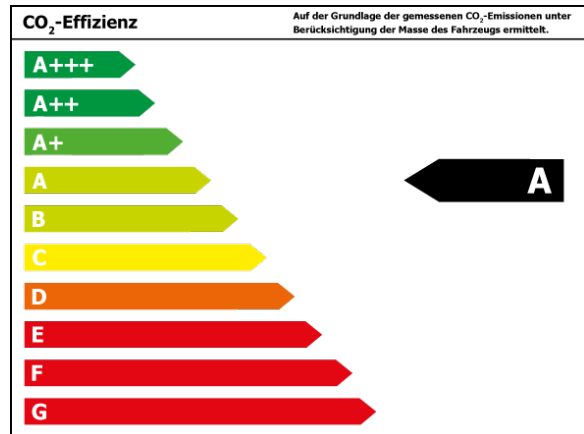

Finanzierungsbeispiel

Fragen Sie nach unseren Finanzierungsangeboten.
Gerne nehmen wir Ihren Gebrauchten in Zahlung !

Bitte beachten Sie, dass bei allen Angaben zum Fahrzeug Irrtümer und Änderungen vorbehalten sind!

Verbrauch

Verbrauch und Emissionen (NEFZ) *

CO2-Emission* : 0 g/km
Stromverbrauch kombiniert* : 14,7 kWh/100 km

Verbrauch und Emissionen (WLTP) *

CO2-Emission* : 0 g/km
Stromverbrauch kombiniert* : 14,7 kWh/100 km
Stromverbrauch langsam* : 12,0 kWh/100 km
Stromverbrauch mittel* : 12,6 kWh/100 km
Stromverbrauch schnell* : 14,5 kWh/100 km
Stromverbrauch sehr schnell* : 15,6 kWh/100 km
Elektrische Reichweite* : 484 km

Batterie & Ladeinformation¹

Ladezeit* : 330 Minuten
Schnellladezeit* : 47 Minuten
Steckerart* : Typ2, SCHUKO
Batteriekapazität* : 64 kWh

¹Diese E-Auto spezifischen Informationen werden ohne jegliche Gewähr und Haftung bereitgestellt und sind nicht Bestandteil der Fahrzeugbeschreibung und des Angebotes des inserierenden Autohändlers. Die Datenqualität ist maßgeblich davon abhängig, ob das Fahrzeug eindeutig einem Referenztypen zugeordnet werden kann.

*Weitere Informationen zum offiziellen Kraftstoffverbrauch und den offiziellen spezifischen CO₂-Emissionen neuer Personenkraftwagen können dem 'Leitfaden über den Kraftstoffverbrauch, die CO₂-Emissionen und den Stromverbrauch neuer Personenkraftwagen' entnommen werden, der an allen Verkaufsstellen und bei 'Deutsche Automobil Treuhand GmbH' unter www.dat.de unentgeltlich erhältlich ist.