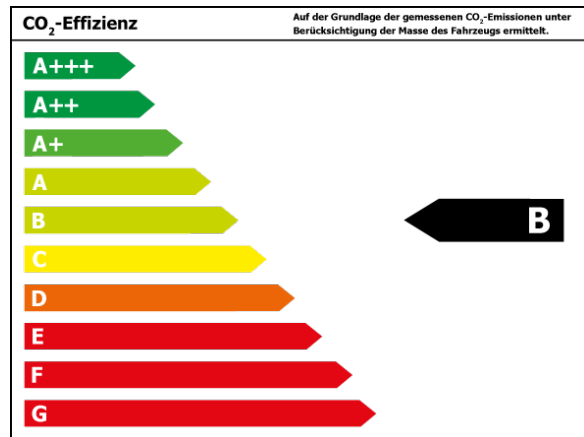

Bitte beachten Sie, dass bei allen Angaben zum Fahrzeug Irrtümer und Änderungen vorbehalten sind!

Verbrauch

Verbrauch und Emissionen (NEFZ) *

Innerorts* :	7,9 l/100 km
Ausserorts* :	6,5 l/100 km
Kombiniert* :	7,1 l/100 km
CO2-Emission* :	170,0 g/km

Verbrauch und Emissionen (WLTP) *

Langsam* :	8,4 l/100 km
Mittel* :	6,5 l/100 km
Schnell* :	5,6 l/100 km
Sehr schnell* :	6,5 l/100 km
Kombiniert* :	6,5 l/100 km
CO2-Emission* :	170 g/km

*Weitere Informationen zum offiziellen Kraftstoffverbrauch und den offiziellen spezifischen CO₂-Emissionen neuer Personenkraftwagen können dem 'Leitfaden über den Kraftstoffverbrauch, die CO₂-Emissionen und den Stromverbrauch neuer Personenkraftwagen' entnommen werden, der an allen Verkaufsstellen und bei 'Deutsche Automobil Treuhand GmbH' unter www.dat.de unentgeltlich erhältlich ist.