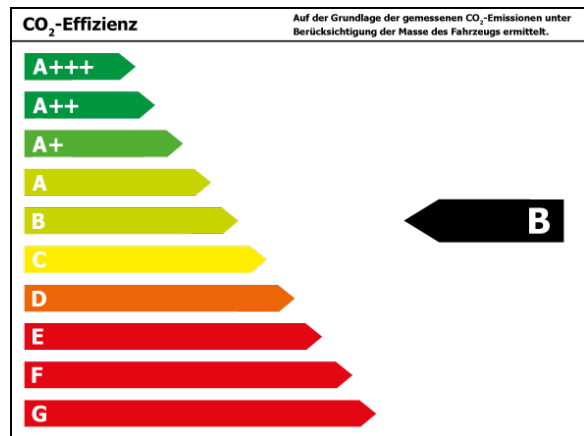

Verbrauch und Emissionen (NEFZ) *

Innerorts* :	6,3 l/100 km
Ausserorts* :	5,0 l/100 km
Kombiniert* :	5,4 l/100 km
CO ₂ -Emission* :	125,0 g/km

Verbrauch und Emissionen (WLTP) *

Kombiniert* :	6,1 l/100 km
CO ₂ -Emission* :	137 g/km