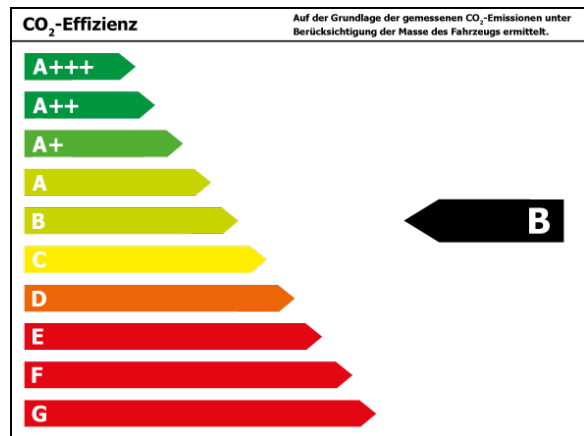

Verbrauch

Verbrauch und Emissionen (NEFZ) *

Innerorts* :	5,7 l/100 km
Ausserorts* :	4,2 l/100 km
Kombiniert* :	4,8 l/100 km
CO2-Emission* :	117,0 g/km

Verbrauch und Emissionen (WLTP) *

Kombiniert* :	5,5 l/100 km
CO2-Emission* :	125 g/km