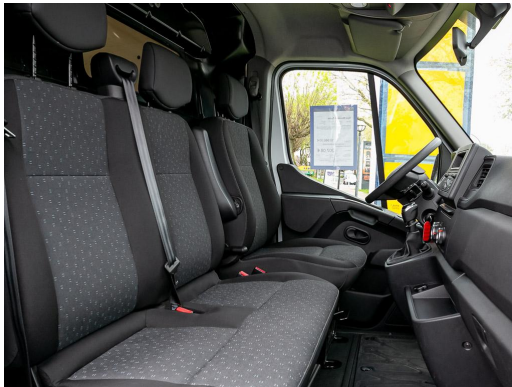

Ebbinghaus Autozentrum Dortmund GmbH

Angebotsnummer: MUG_B208331-25

Ausdruck vom: 19.04.2024