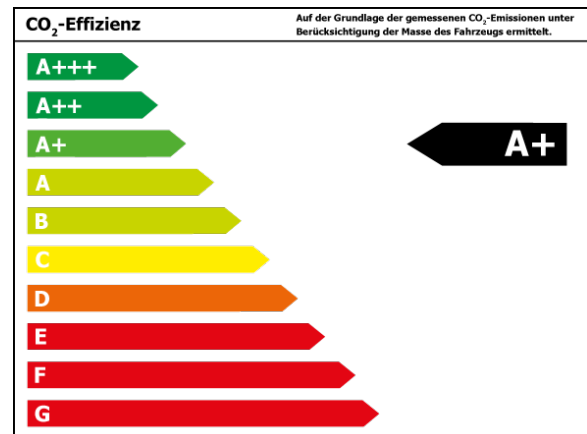

Ebbinghaus in Kamen

Angebotsnummer: SEIFE4288224-10

Ausdruck vom: 20.04.2024

Finanzierungsbeispiel

Gesamtpreis :	14.990,- €
Anzahlung :	5.000,- €
Nettodarlehensbetrag:	9.990,- €
Laufzeit :	60 Monate
Monatliche Rate :	201,- €

Effektiver Jahreszins :	7,99 %p.A.
Sollzinssatz :	7,71 %
Bruttodarlehensbetrag :	12.070,- €
Zinsen:	--
Bearbeitungsgebühr :	--
Ratenabsicherung :	--
Mtl. Ratenabsicherung :	--
Bank :	Stellantis Bank SA Niederlassung Deutschland, Siemensstraße 10, 63263 Neu-Isenburg

Verbrauch

Verbrauch und Emissionen (NEFZ) *

CO₂-Emission* : 0 g/km

Verbrauch und Emissionen (WLTP) *

CO₂-Emission* : 0 g/km

Stromverbrauch kombiniert* : 16,8 kWh/100 km

Elektrische Reichweite* : 337 km

Batterie & Ladeinformation¹

Ladezeit* : 450 Minuten

Steckerart* : Typ2

Batteriekapazität* : 50 kWh

1Diese E-Auto spezifischen Informationen werden ohne jegliche Gewähr und Haftung bereitgestellt und sind nicht Bestandteil der Fahrzeugbeschreibung und des Angebotes des inserierenden Autohändlers. Die Datenqualität ist maßgeblich davon abhängig, ob das Fahrzeug eindeutig einem Referenztypen zugeordnet werden kann.

*Weitere Informationen zum offiziellen Kraftstoffverbrauch und den offiziellen spezifischen CO₂-Emissionen neuer Personenkraftwagen können dem 'Leitfaden über den Kraftstoffverbrauch, die CO₂-Emissionen und den Stromverbrauch neuer Personenkraftwagen' entnommen werden, der an allen Verkaufsstellen und bei 'Deutsche Automobil Treuhand GmbH' unter www.dat.de unentgeltlich erhältlich ist.