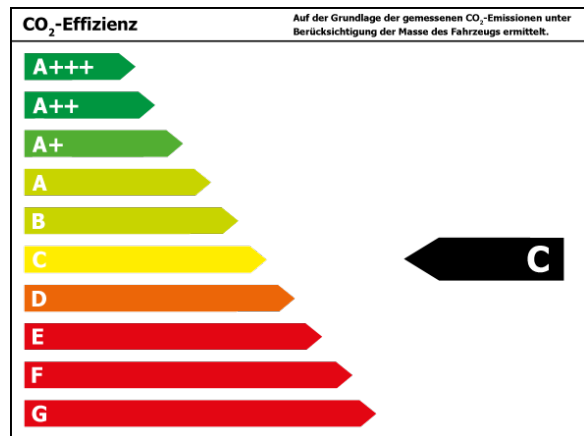

Verbrauch

Verbrauch und Emissionen (NEFZ) *

Innerorts* :	7,5 l/100 km
Ausserorts* :	4,7 l/100 km
Kombiniert* :	5,7 l/100 km
CO2-Emission* :	133,0 g/km

Verbrauch und Emissionen (WLTP) *

Kombiniert* :	5,7 l/100 km
CO2-Emission* :	133 g/km